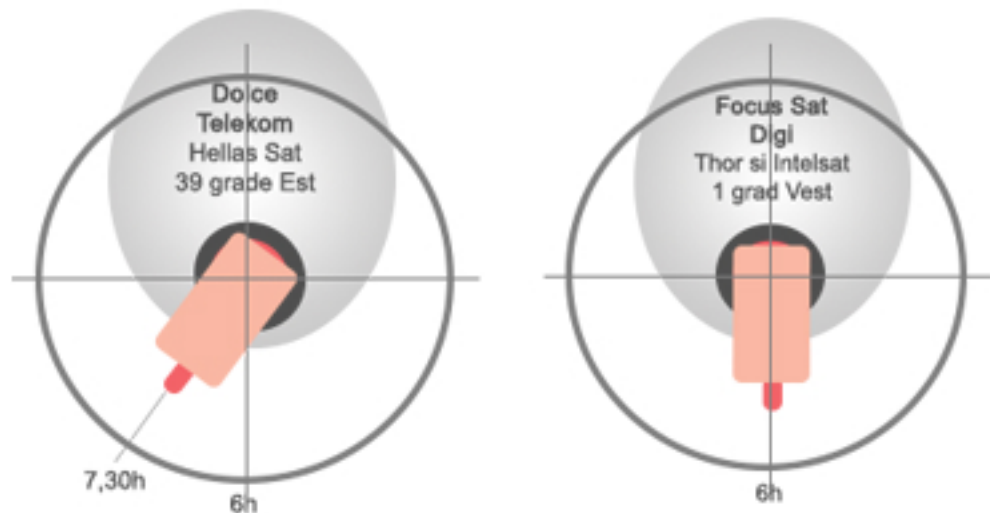

# GHID PENTRU ORIENTAREA ANTENEI PARABOLICE

### 1° POLARIZAREA LNB-ULUI

inclinatia fata de verticala a iesirii cablului din LNB

### 2° ELEVATIA

inaltimea spre care „se uita” antenna parabolica